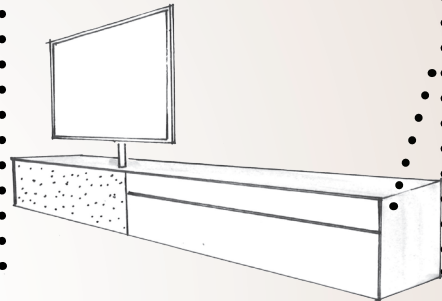

-25%

verschiedene
Leuchten

- E15 HOUDINI ULTRAMARIN 916€ **680€**

- MDF ITALIA
- FLOW VERSCHIEDENE VARIANTEN
- Z.B. GEPOLSTERT
- MIT GESTELL
- EICHE AB 1.100€
- **-25%**

- MEDIEN-SIDEBORD
- OHNE TV
- B 252 CM
- WANDHÄNGEND 7.461€
- **4.820€**