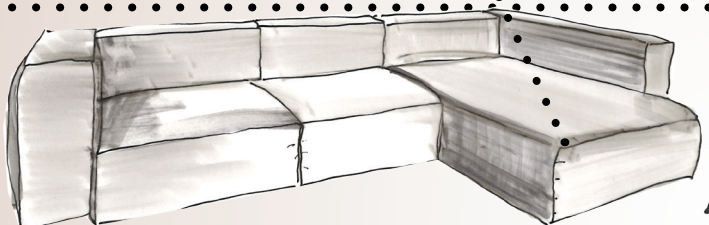

- VITRA DSX WEIß GESTELL CHROM VOLLPOLSTER GRÜN/WEIß (FEHLER AM KEDER) **606€** **425€**

- VITRA LOUNGE CHAIR UND OTTOMAN LEDER SCHWARZ /PALISANDER **11.139€** **8.910€**