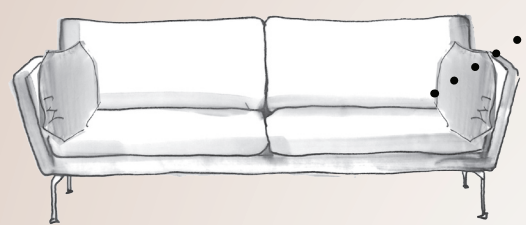

## SONDERVERKAUF

02.03.-16.03.2024 | Friedensplatz 8 | DARMSTADT

**LAGERVERKAUF**  
GROßGERAUER WEG 52  
15-16.03.2024

- SUITA SOFA CLASSIC 3-SITZER, STOFF GRAFIT MELANGE BXTXH 233x95x88,5 cm **7.378€** **5.165€**