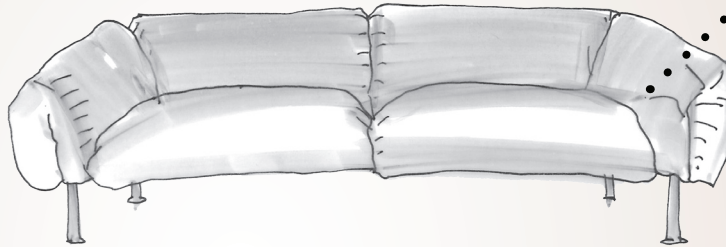

- ZANOTTA
- ZA:ZA BXTXH
- 240X110X82CM
- STOFF GRAU
- BEINE SCHWARZ
- 6.926€
- **4.850€**