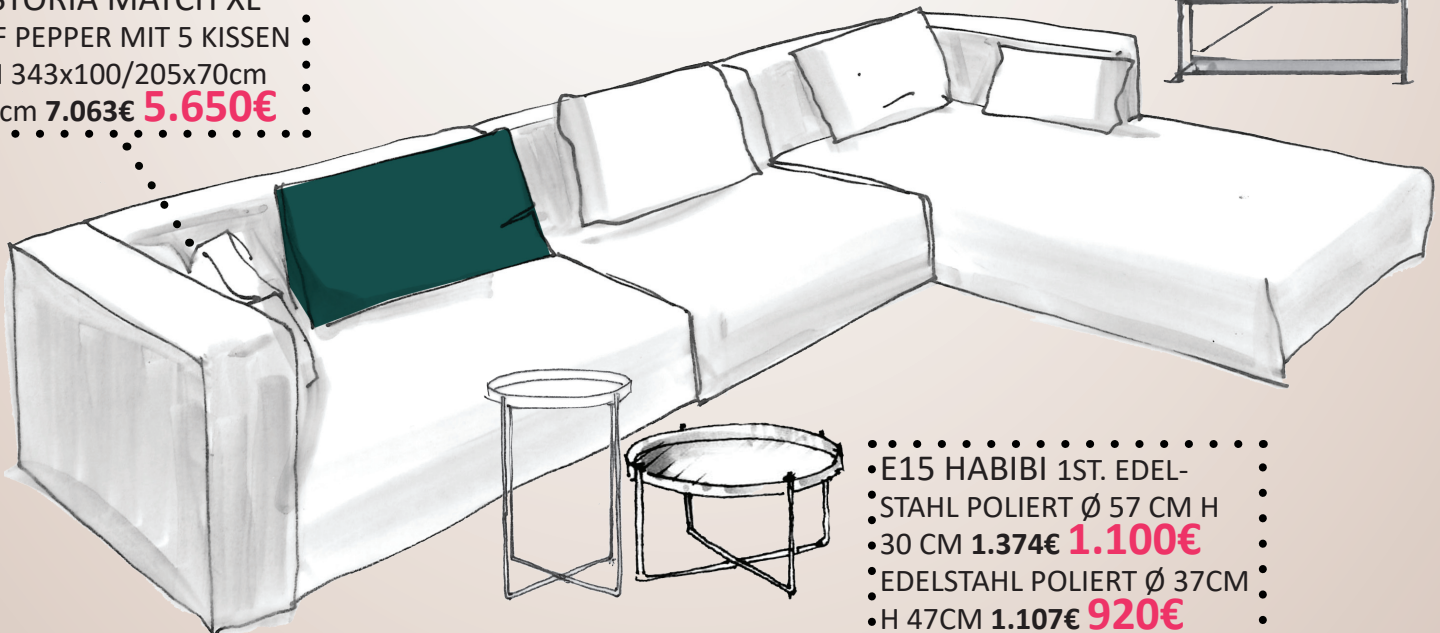

- PROSTORIA MATCH XL
- STOFF PEPPER MIT 5 KISSEN
- BxTxH 343x100/205x70cm
- SH 40cm 7.063€ **5.650€**