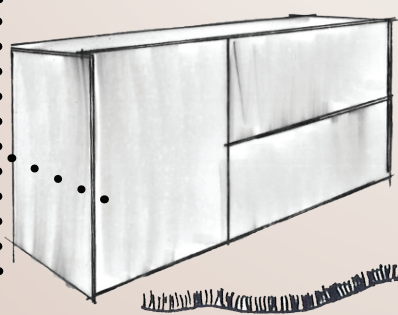

- KLEIDERSCHRANK LEMA ARMADIO PRIMA MIT 3 SCHIEBETÜREN, FRONTEN UND SEITEN GLÄNZEND LACKIERT, FARBE PETROL
- BxTxH 300x60x246CM
- 8.385€ **6.708€**

- QLOCKTWO LARGE COVER MATT SCHWARZ PULVERBE-SCHICHTET BxTxH 90x3,2x90CM
- 6.790€ **4.750€**

- STUHL EDRA BLUE VELVET SOFF
- 2.320€ **1.625€**

- BALERI ITALIA LOUIS XV GOES TO SPARTA
- STOFF MARMOROPTIK
- 4.310€ **2.800€**

- LOWBOARD PIURE BxTxH 160x48x78CM SCHWARZ MIT 1 TÜR UND 2 KLAPPEN
- 3.724€ **2.600€**