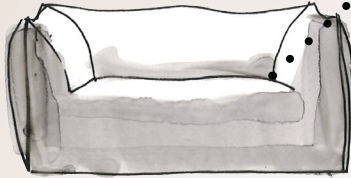

funktion

gerhard wolf gmbh

friedensplatz 8

64283 Darmstadt

tel. 06151/7807800

www.funktionmoebel.de

...und viele weitere Klassiker

- B&B LE BAMBO-
- LE SOFA BXTXH
- 169X91X75CM STOFF
- ROT 5.917€ **4.730€**
- SESSEL BXTXH
- 119X91X75CM
- STOFF BLAU 4.215€
- **3.370€**